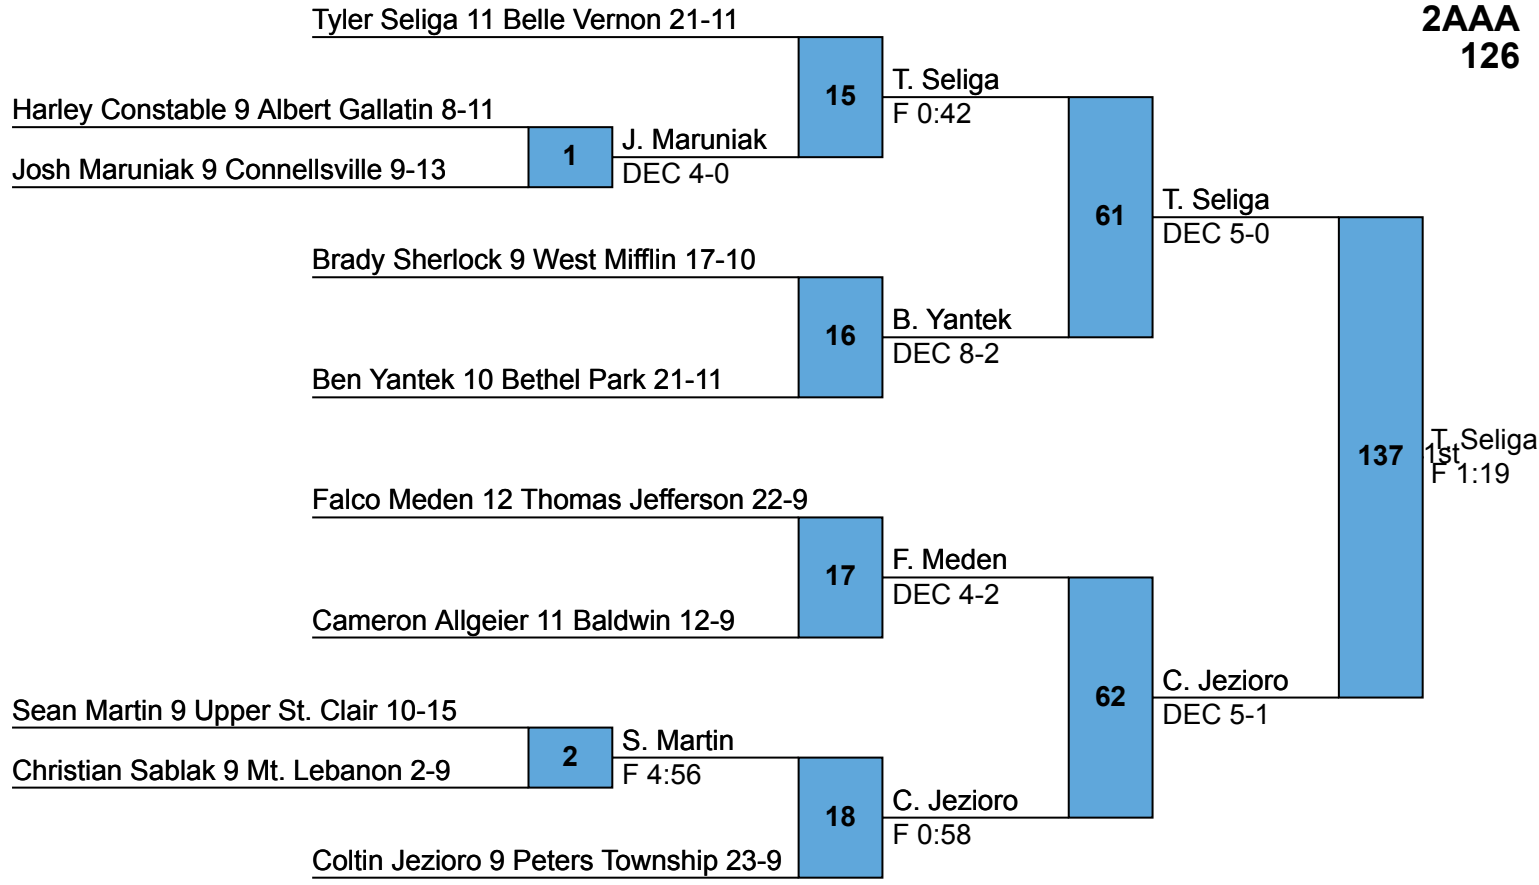

PIAA AAA District VII Section II

2AAA
126