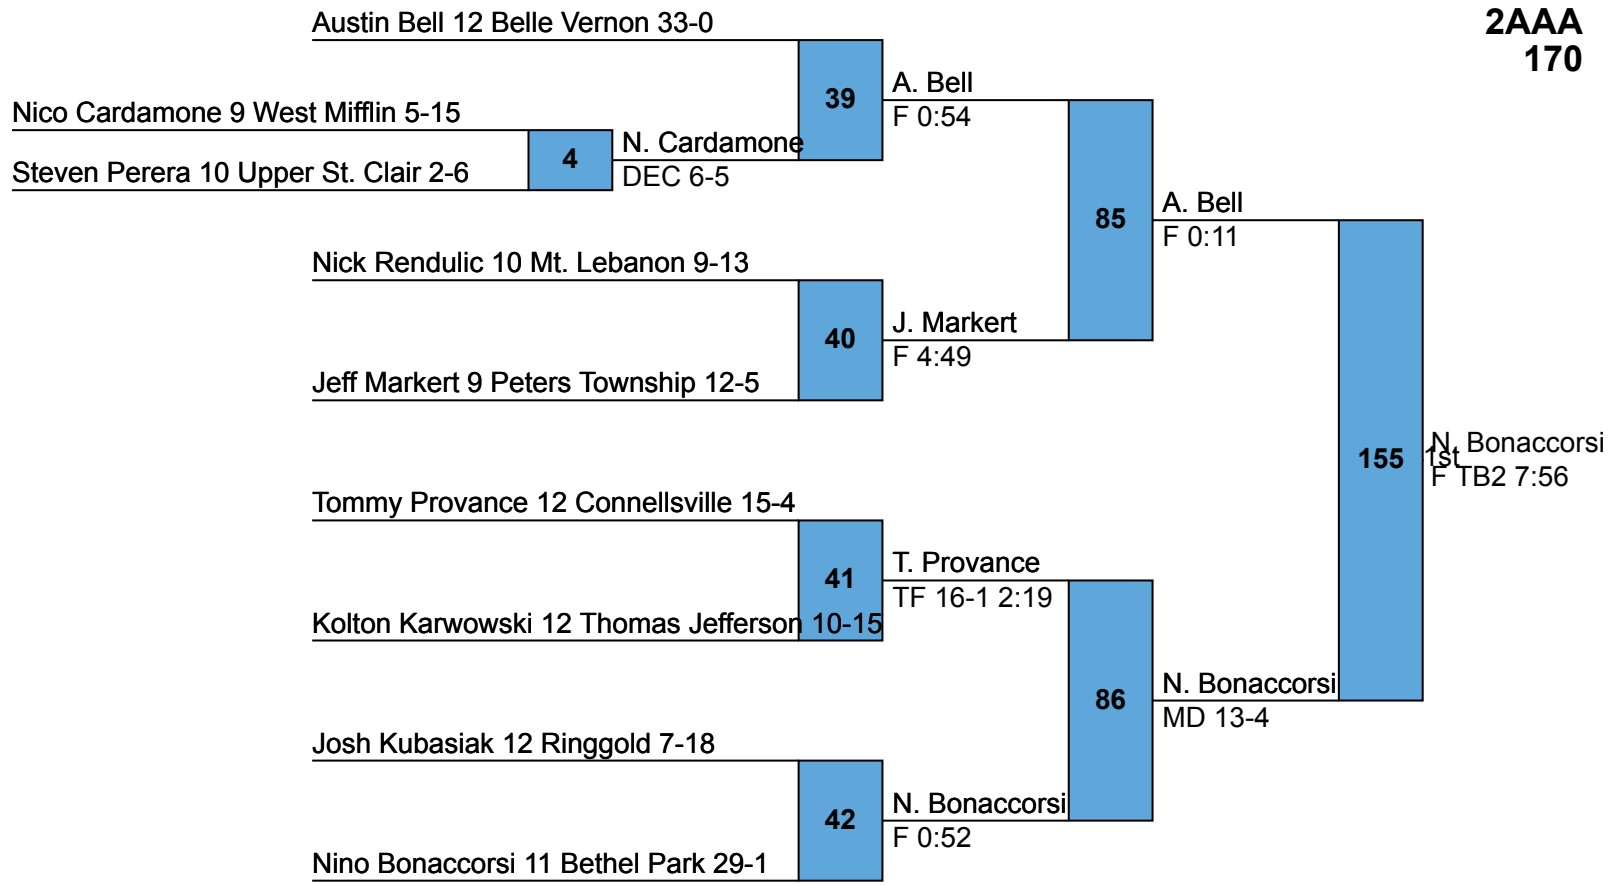

PIAA AAA District VII Section II

2AAA

170

PIAA AAA District VII Section II

2AAA

182

Milton Kobaly 12 Belle Vernon 27-10

89